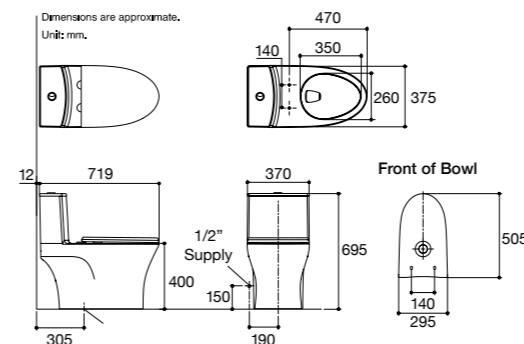

Iva

สุขภัณฑ์ชิ้นเดียว รุ่น ไอว่า
One-Piece Toilet
K-31226X-S-WK

RIMLESS BOWL TOILET

สุขภัณฑ์ชิ้นเดียว รุ่น ไอว่า / IVA One-Piece Toilet
K-31226X-S-WK

ขอบโถแบบ Rimless ช่วยให้น้ำไหลได้รอบขอบโถ และให้การทำความสะอาดเป็นเรื่องง่าย แม้ด้านในตัวโถสุขภัณฑ์
Rimless bowl design feature ensuring optimal cleaning when flushing

ระบบ Dual Flush ใช้น้ำเพียง 3 ลิตร สำหรับการชำระแบบเบา และ 4.5 ลิตร สำหรับการชำระแบบหนัก
Powerful flushing power with 3/4.5 L siphonic flushing system

ปุ่มกดชำระล้างด้านบนขนาดใหญ่ ดีไซน์สวยงาม สะดวกในการกดชำระ
More convenient with large dual flush button on top of toilet tank

ดีไซน์โถสุขภัณฑ์แบบหน้ายาว นั่งสบาย เหมาะกับทุกสรีระ
Large comfort seating that fits most residential spaces.

ฝารองนั่งแบบกันกระแทก ติดตั้งจากด้านบน ก่อทำความสะอาดง่าย
Prevents lid and seat from slamming and lets you easily remove seat for cleaning

ปากปิดรอยต่อด้านหลัง ทำความสะอาดง่าย
Smooth trapway surface for easier cleaning