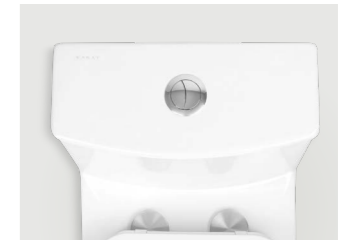

NEW ARRIVAL

RIMLESS BOWL TOILET

KARAT
A KOHLER COMPANY

Iva

สุขภัณฑ์ชิ้นเดียว รุ่น ไอว่า
One-Piece Toilet
K-31226X-S-WK

RIMLESS BOWL TOILET

สุขภัณฑ์ชิ้นเดียว รุ่น ไอว่า / IVA One-Piece Toilet
K-31226X-S-WK

ขอบโถแบบ Rimless ช่วยให้น้ำไหลได้รอบขอบโถ และให้การทำความสะอาดเป็นเรื่องง่าย แม้ด้านในตัวโถสุขภัณฑ์
Rimless bowl design feature ensuring optimal cleaning when flushing

ระบบ Dual Flush ใช้น้ำเพียง 3 ลิตร สำหรับการชำระแบบเบา และ 4.5 ลิตร สำหรับการชำระแบบหนัก
Powerful flushing power with 3/4.5 L siphonic flushing system

ปุ่มกดชำระล้างด้านบนขนาดใหญ่ ดีไซน์สวยงาม สะดวกในการกดชำระ
More convenient with large dual flush button on top of toilet tank

ดีไซน์โถสุขภัณฑ์แบบหน้ายาว นั่งสบาย เหมาะกับทุกสรีระ
Large comfort seating that fits most residential spaces.

ฝารองนั่งแบบกันกระแทก ติดตั้งจากด้านบน ก่อทำความสะอาดง่าย
Prevents lid and seat from slamming and lets you easily remove seat for cleaning