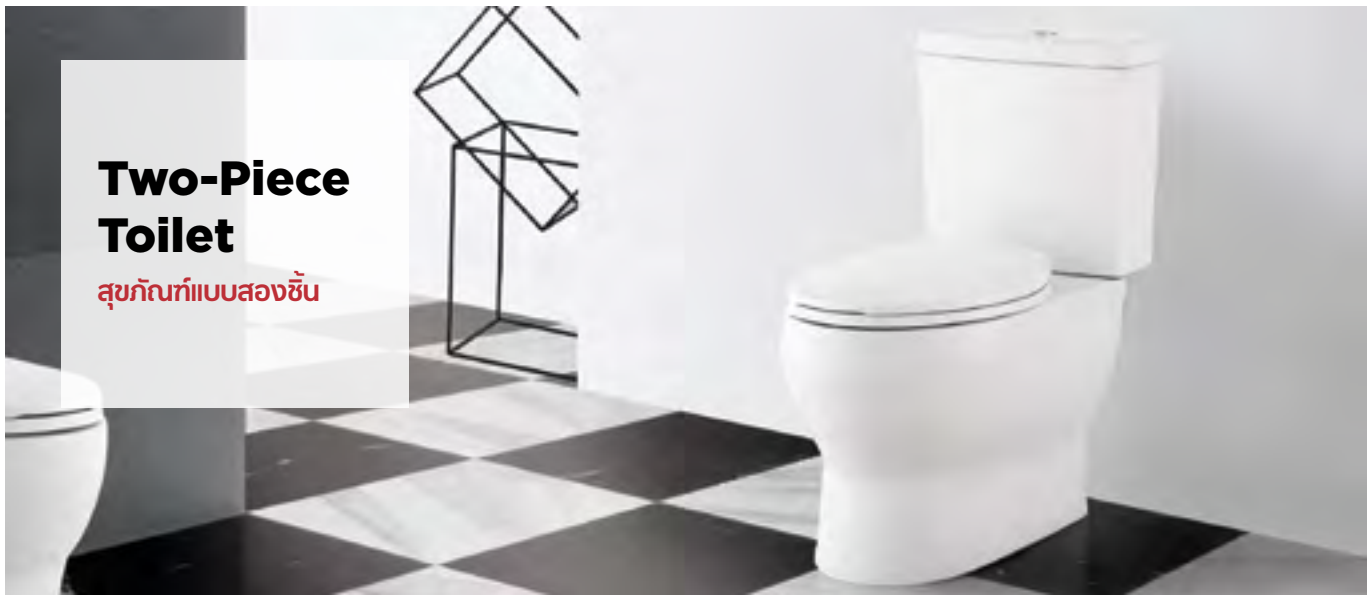

Two-Piece Toilet

สุขภัณฑ์แบบสองชิ้น

Modern Smart Collection

ฉลาดเลือกในแบบชีวิตที่ดีกว่า